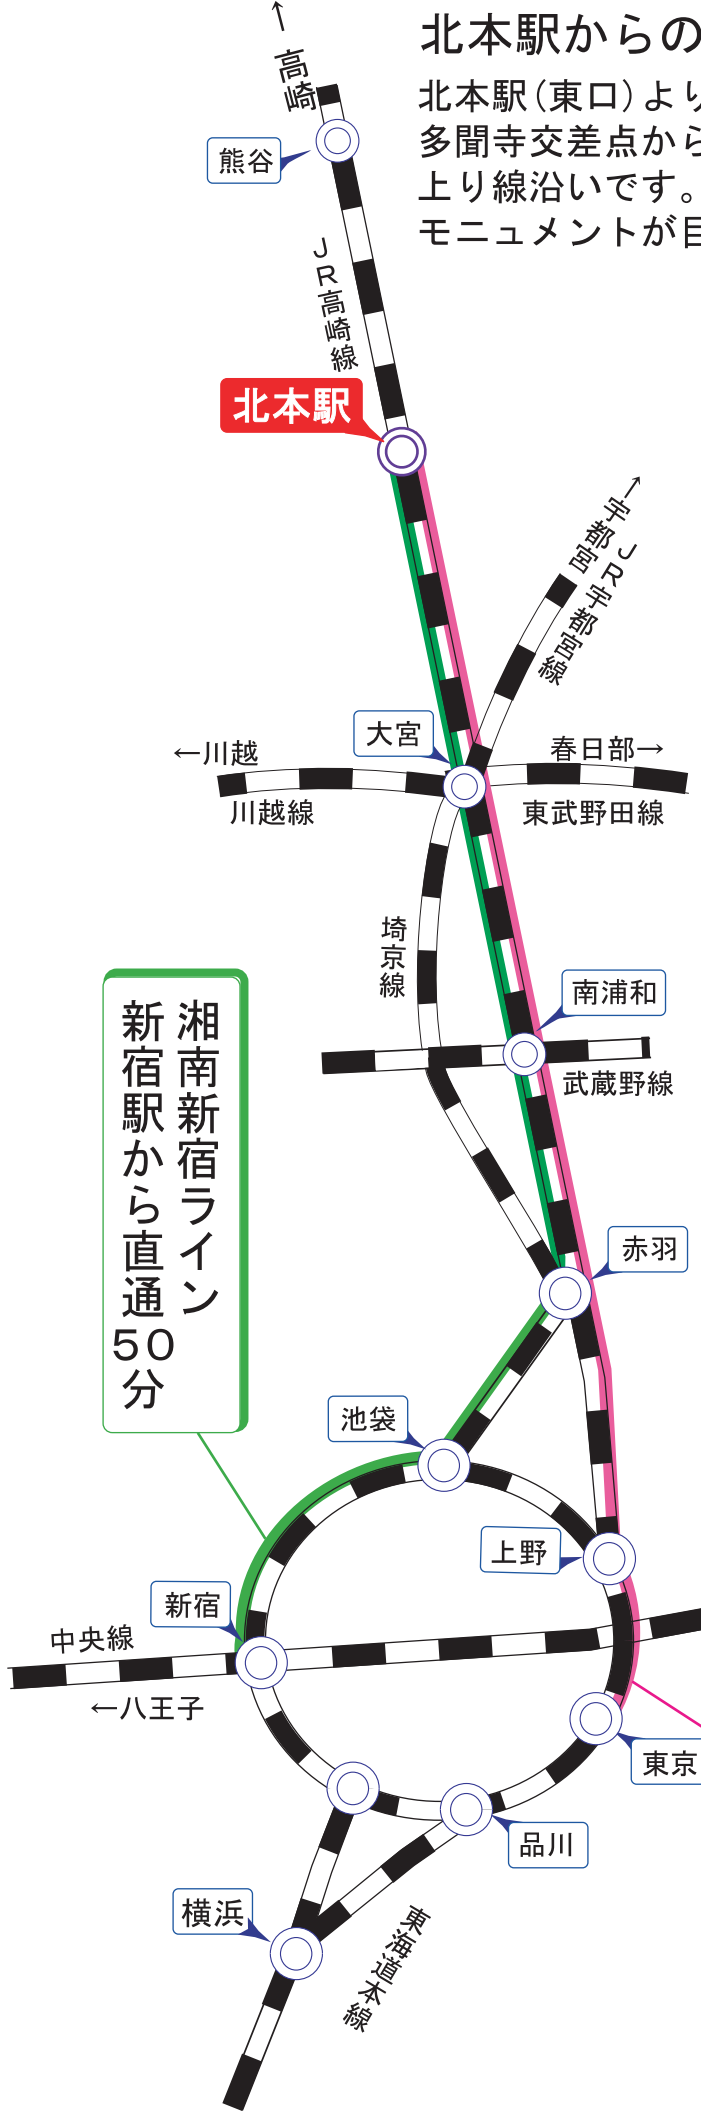

電車にてお越しの方

北本駅からのアクセス

北本駅(東口)より800m。
 多聞寺交差点から国道17号へ。
 上り線沿いです。大きな太鼓の
 モニュメントが目印です。

TEL 048-592-0010
 北本市山中1-3

湘南新宿ライン
 新宿駅から直通
 50分

上野東京ライン
 東京駅から直通50分